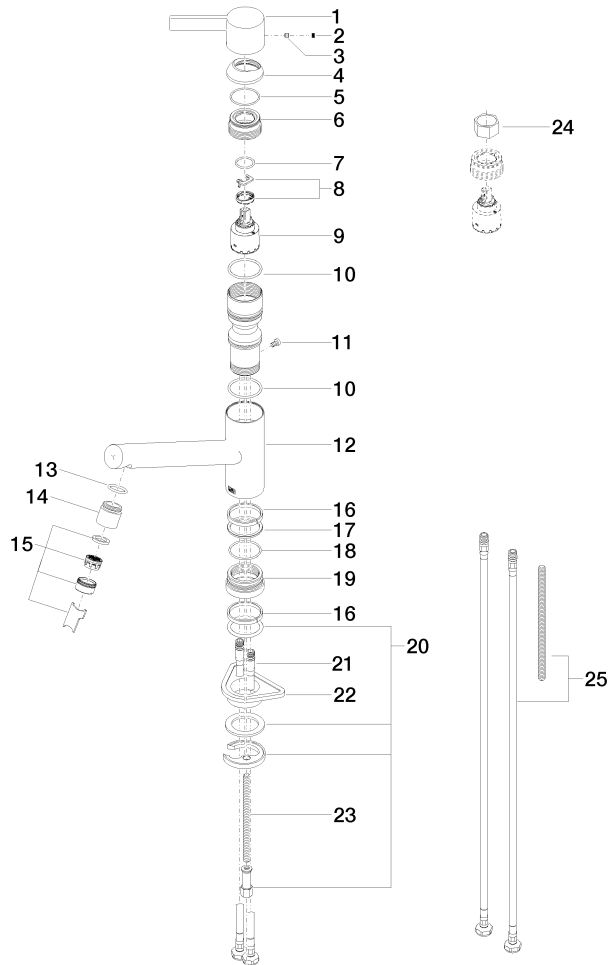

33 800 760

- saillie 220 mm
- bec pivotant 130°
- jet enrichi en air
- hauteur de robinetterie 167 mm
- hauteur jusqu'au mousseur 145 mm
- diamètre de percement 35 mm
- débit d'eau maxi. 8 l/min avec une pression d'écoulement de 3 bars
- sans plomb
- Ce produit contribue au respect des exigences des systèmes d'évaluation des bâtiments écologiques, par exemple LEED®, BREEAM®, DGNB

Les pièces pour les autres finitions peuvent être trouvées ici : [Chrome](#)

33 800 760

Liste des pièces de rechange

N°	Article Numéro	Désignation	Fréquence de montage	Délai de livraison
1	09 20 76 001-99	poignée	1	30
2	90 31 20 109 00 90	bonde de fond	1	2
3	90 31 11 030 00 90	tige	1	2
4	09 28 30 012-99	hotte	1	30
5	09 14 10 102 90	joint	1	2
6	09 24 04 270 90	écrou	1	2
7	09 14 10 031 90	joint	1	2
8	90 28 10 148 00 90	accessoires	1	2
9	90 15 05 064 00 90	cartouche	1	2
10	09 14 10 038 90	joint	1	2
11	09 30 30 112 90	vis	1	2
12	09 19 76 002-99	douille	1	30
13	09 14 10 100 90	joint	1	2
14	09 24 04 164 10-99	raccord à vis	1	30
15	90 23 01 026 07-99	mousseur	1	30
16	09 14 15 029 90	anneau	2	2
17	09 28 10 144 90	anneau	1	2
18	09 14 10 034 90	joint	1	2
19	09 27 76 001-99	rosace	1	30
20	04 30 11 038 75 90	set de fixation	1	2
21	04 30 04 104 00 90	flexible	2	2
22	09 18 40 090 90	douille	1	2
23	09 31 11 091 90	tige	1	2
24	90 30 09 031 00 90	clé à écrou	1	2
25	12 803 970 90	rallonge	1	60