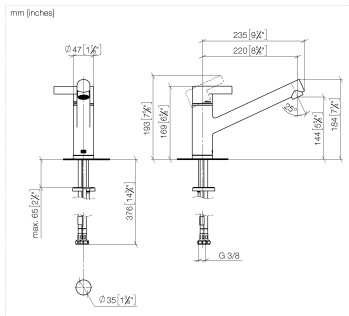

33 800 760

Diagramme de débit

Certificats

ETA_20612.

WRAS_1904015.

GDV_0400276.

LGA_19870.